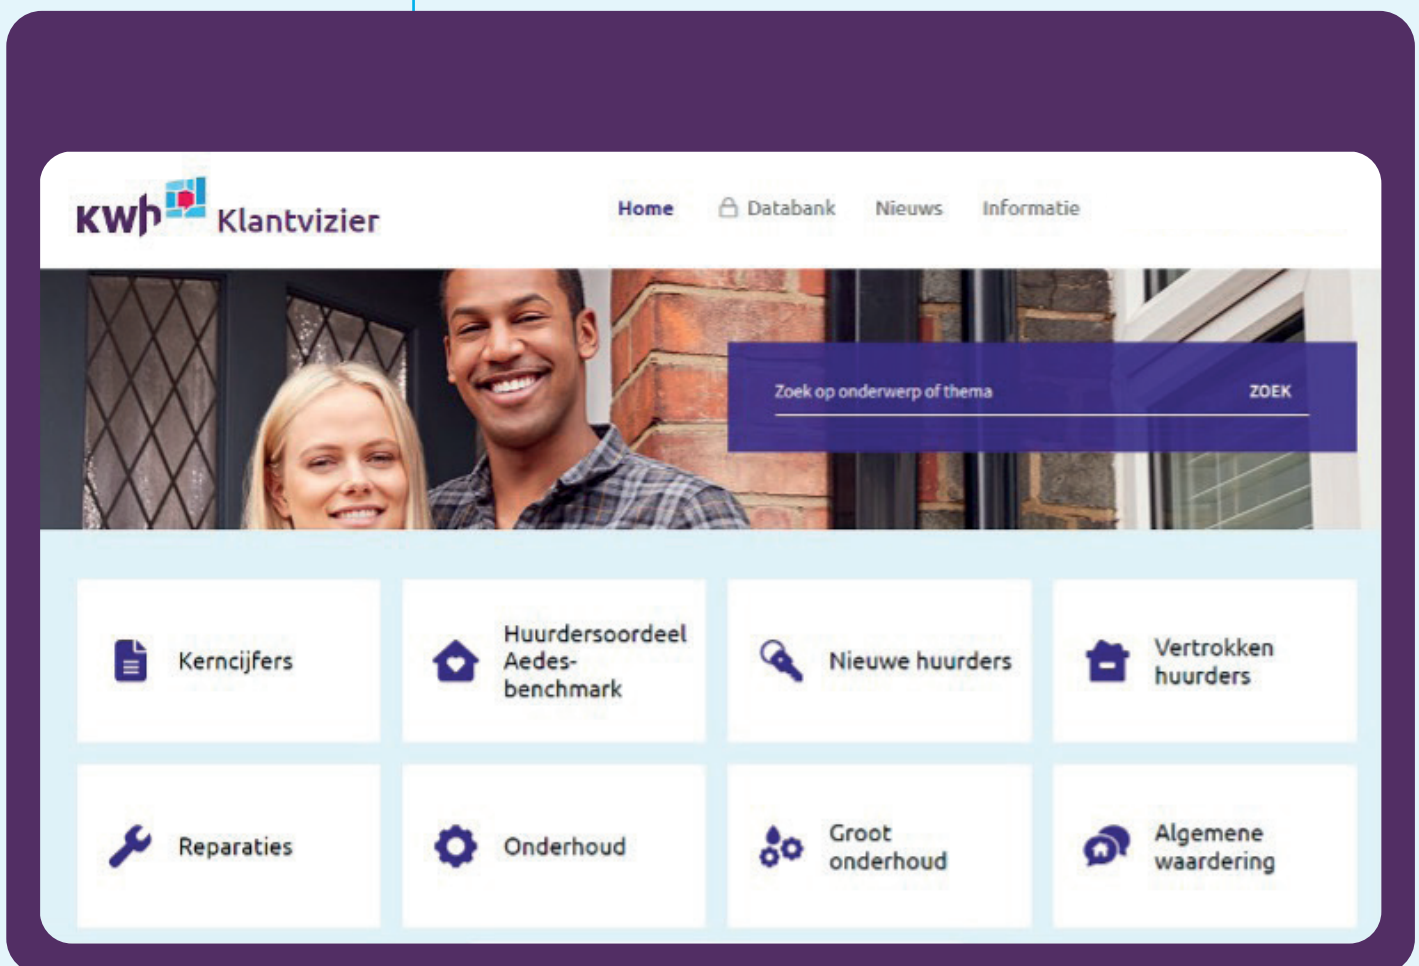

Maak kennis met het nieuwe KWH-Klantvizier!

Optimaal inzicht in jullie huurderswaardering

Wat biedt het nieuwe Klantvizier je:

De belangrijkste resultaten in één oogopslag onder Kerncijfers

Scores vergelijken met Nederland, corporaties van vergelijkbare grootte of woningmarktregio

Op vraagniveau vergelijken en monitoren van data

Samenstellen van een persoonlijk dashboard op thema's die voor jou interessant zijn

Vergelijken van aannemers, wijken, of gemeenten waar de corporatie actief is