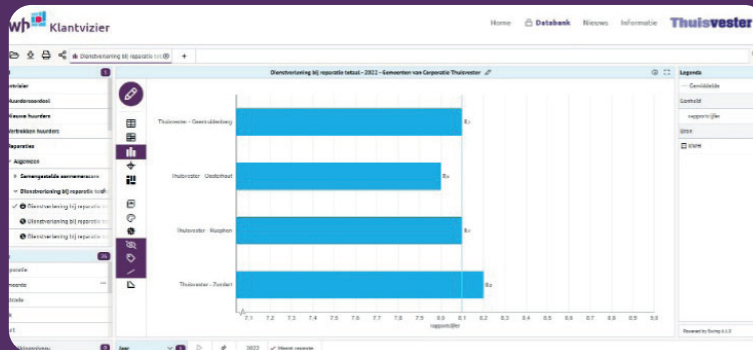

Maak kennis met het nieuwe KWH-Klantvizier!

Optimaal inzicht in jullie huurderswaardering

Wat biedt het nieuwe Klantvizier je:

De belangrijkste resultaten in één oogopslag onder Kerncijfers

Scores vergelijken met Nederland, corporaties van vergelijkbare grootte of woningmarktregio

Op vraagniveau vergelijken en monitoren van data

Samenstellen van een persoonlijk dashboard op thema's die voor jou interessant zijn

Vergelijken van aannemers, wijken, of gemeenten waar de corporatie actief is

Eenvoudig downloaden en delen

Makkelijk zoeken op trefwoord

Klantvizier in de huisstijl van jouw corporatie

Uitgebreide databank. Zelf selecties, presentaties en combinaties maken vanuit alle onderzoeksdata.