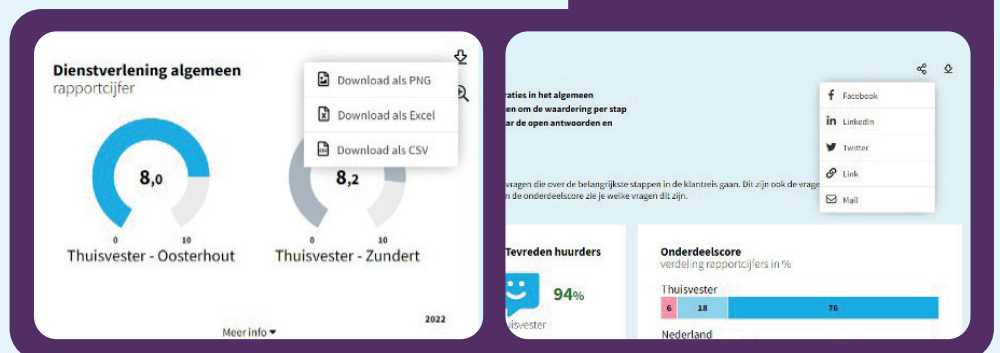

Maak kennis met het nieuwe KWH-Klantvizier!

Optimaal inzicht in jullie huurderswaardering

Wat biedt het nieuwe Klantvizier je:

De belangrijkste resultaten in één oogopslag onder Kerncijfers

Scores vergelijken met Nederland, corporaties van vergelijkbare grootte of woningmarktregio

Op vraagniveau vergelijken en monitoren van data

Samenstellen van een persoonlijk dashboard op thema's die voor jou interessant zijn

Vergelijken van aannemers, wijken, of gemeenten waar de corporatie actief is

Eenvoudig downloaden en delen

Makkelijk zoeken op trefwoord

Klantvizier in de huisstijl van jouw corporatie

Uitgebreide databank. Zelf selecties, presentaties en combinaties maken vanuit alle onderzoeksdata.