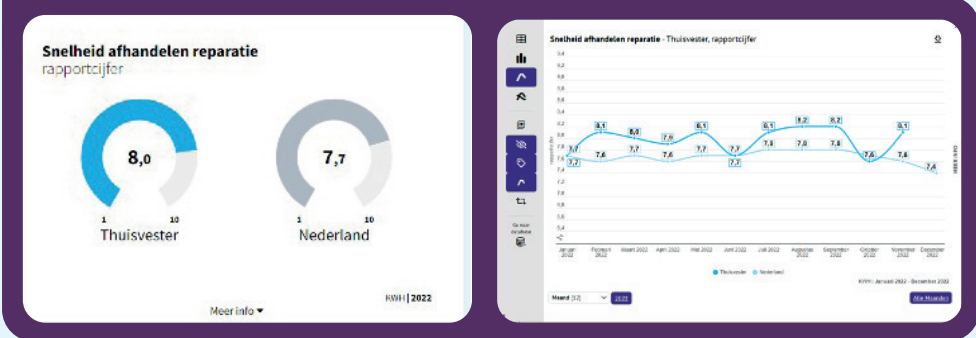

Maak kennis met het nieuwe KWH-Klantvizier!

Optimaal inzicht in jullie huurderswaardering

Wat biedt het nieuwe Klantvizier je:

De belangrijkste resultaten in één oogopslag onder Kerncijfers

Scores vergelijken met Nederland, corporaties van vergelijkbare grootte of woningmarktregio

Op vraagniveau vergelijken en monitoren van data

Samenstellen van een persoonlijk dashboard op thema's die voor jou interessant zijn

Vergelijken van aannemers, wijken, of gemeenten waar de corporatie actief is