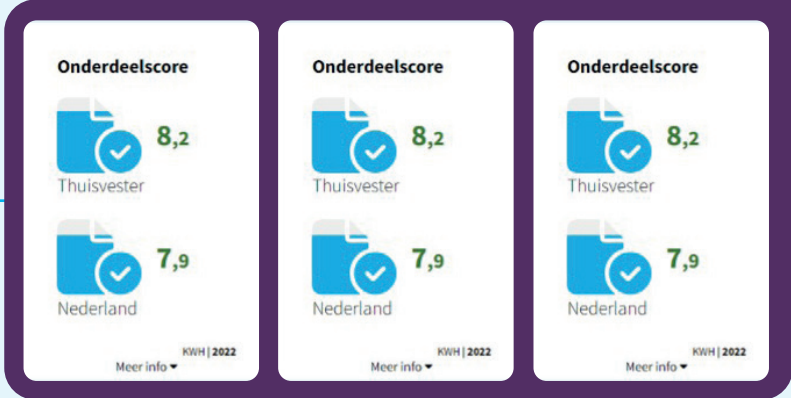

Maak kennis met het nieuwe KWH-Klantvizier!

Optimaal inzicht in jullie huurderswaardering

Wat biedt het nieuwe Klantvizier je:

De belangrijkste resultaten in één oogopslag onder Kerncijfers

Scores vergelijken met Nederland, corporaties van vergelijkbare grootte of woningmarktregio

Op vraagniveau vergelijken en monitoren van data

Samenstellen van een persoonlijk dashboard op thema's die voor jou interessant zijn

Vergelijken van aannemers, wijken, of gemeenten waar de corporatie actief is