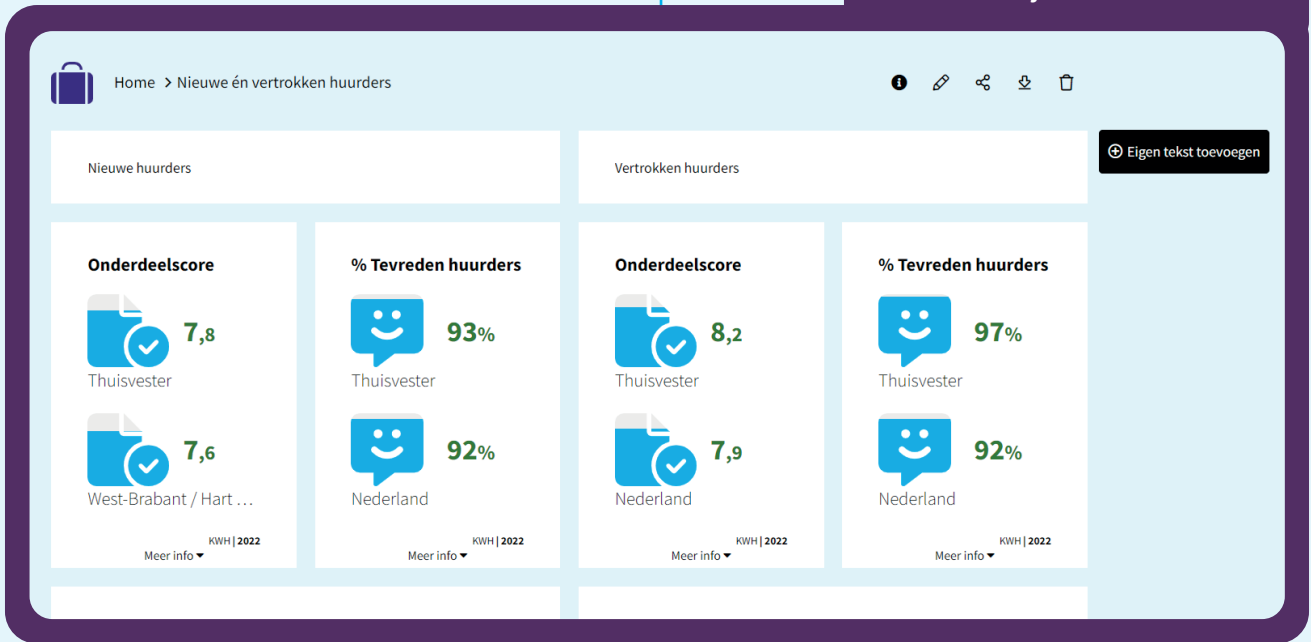

Maak kennis met het nieuwe KWH-Klantvizier!

Optimaal inzicht in jullie huurderswaardering

Wat biedt het nieuwe Klantvizier je:

De belangrijkste resultaten in één oogopslag onder Kerncijfers

Scores vergelijken met Nederland, corporaties van vergelijkbare grootte of woningmarktregio

Op vraagniveau vergelijken en monitoren van data

Samenstellen van een persoonlijk dashboard op thema's die voor jou interessant zijn

Vergelijken van aannemers, wijken, of gemeenten waar de corporatie actief is