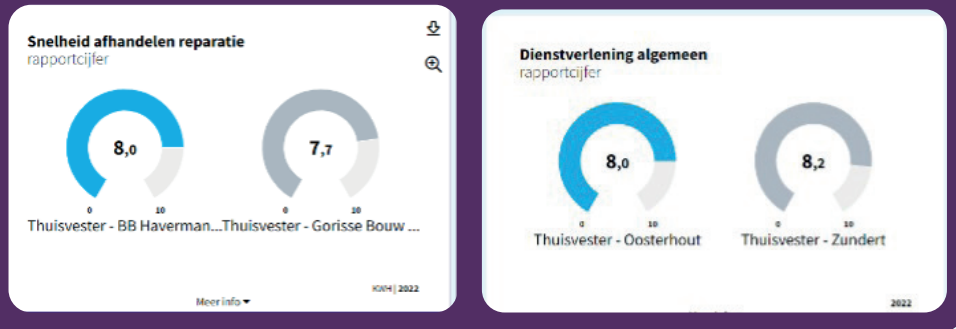

Maak kennis met het nieuwe KWH-Klantvizier!

Optimaal inzicht in jullie huurderswaardering

Wat biedt het nieuwe Klantvizier je:

De belangrijkste resultaten in één oogopslag onder Kerncijfers

Scores vergelijken met Nederland, corporaties van vergelijkbare grootte of woningmarktregio

Op vraagniveau vergelijken en monitoren van data

Samenstellen van een persoonlijk dashboard op thema's die voor jou interessant zijn

Vergelijken van aannemers, wijken, of gemeenten waar de corporatie actief is